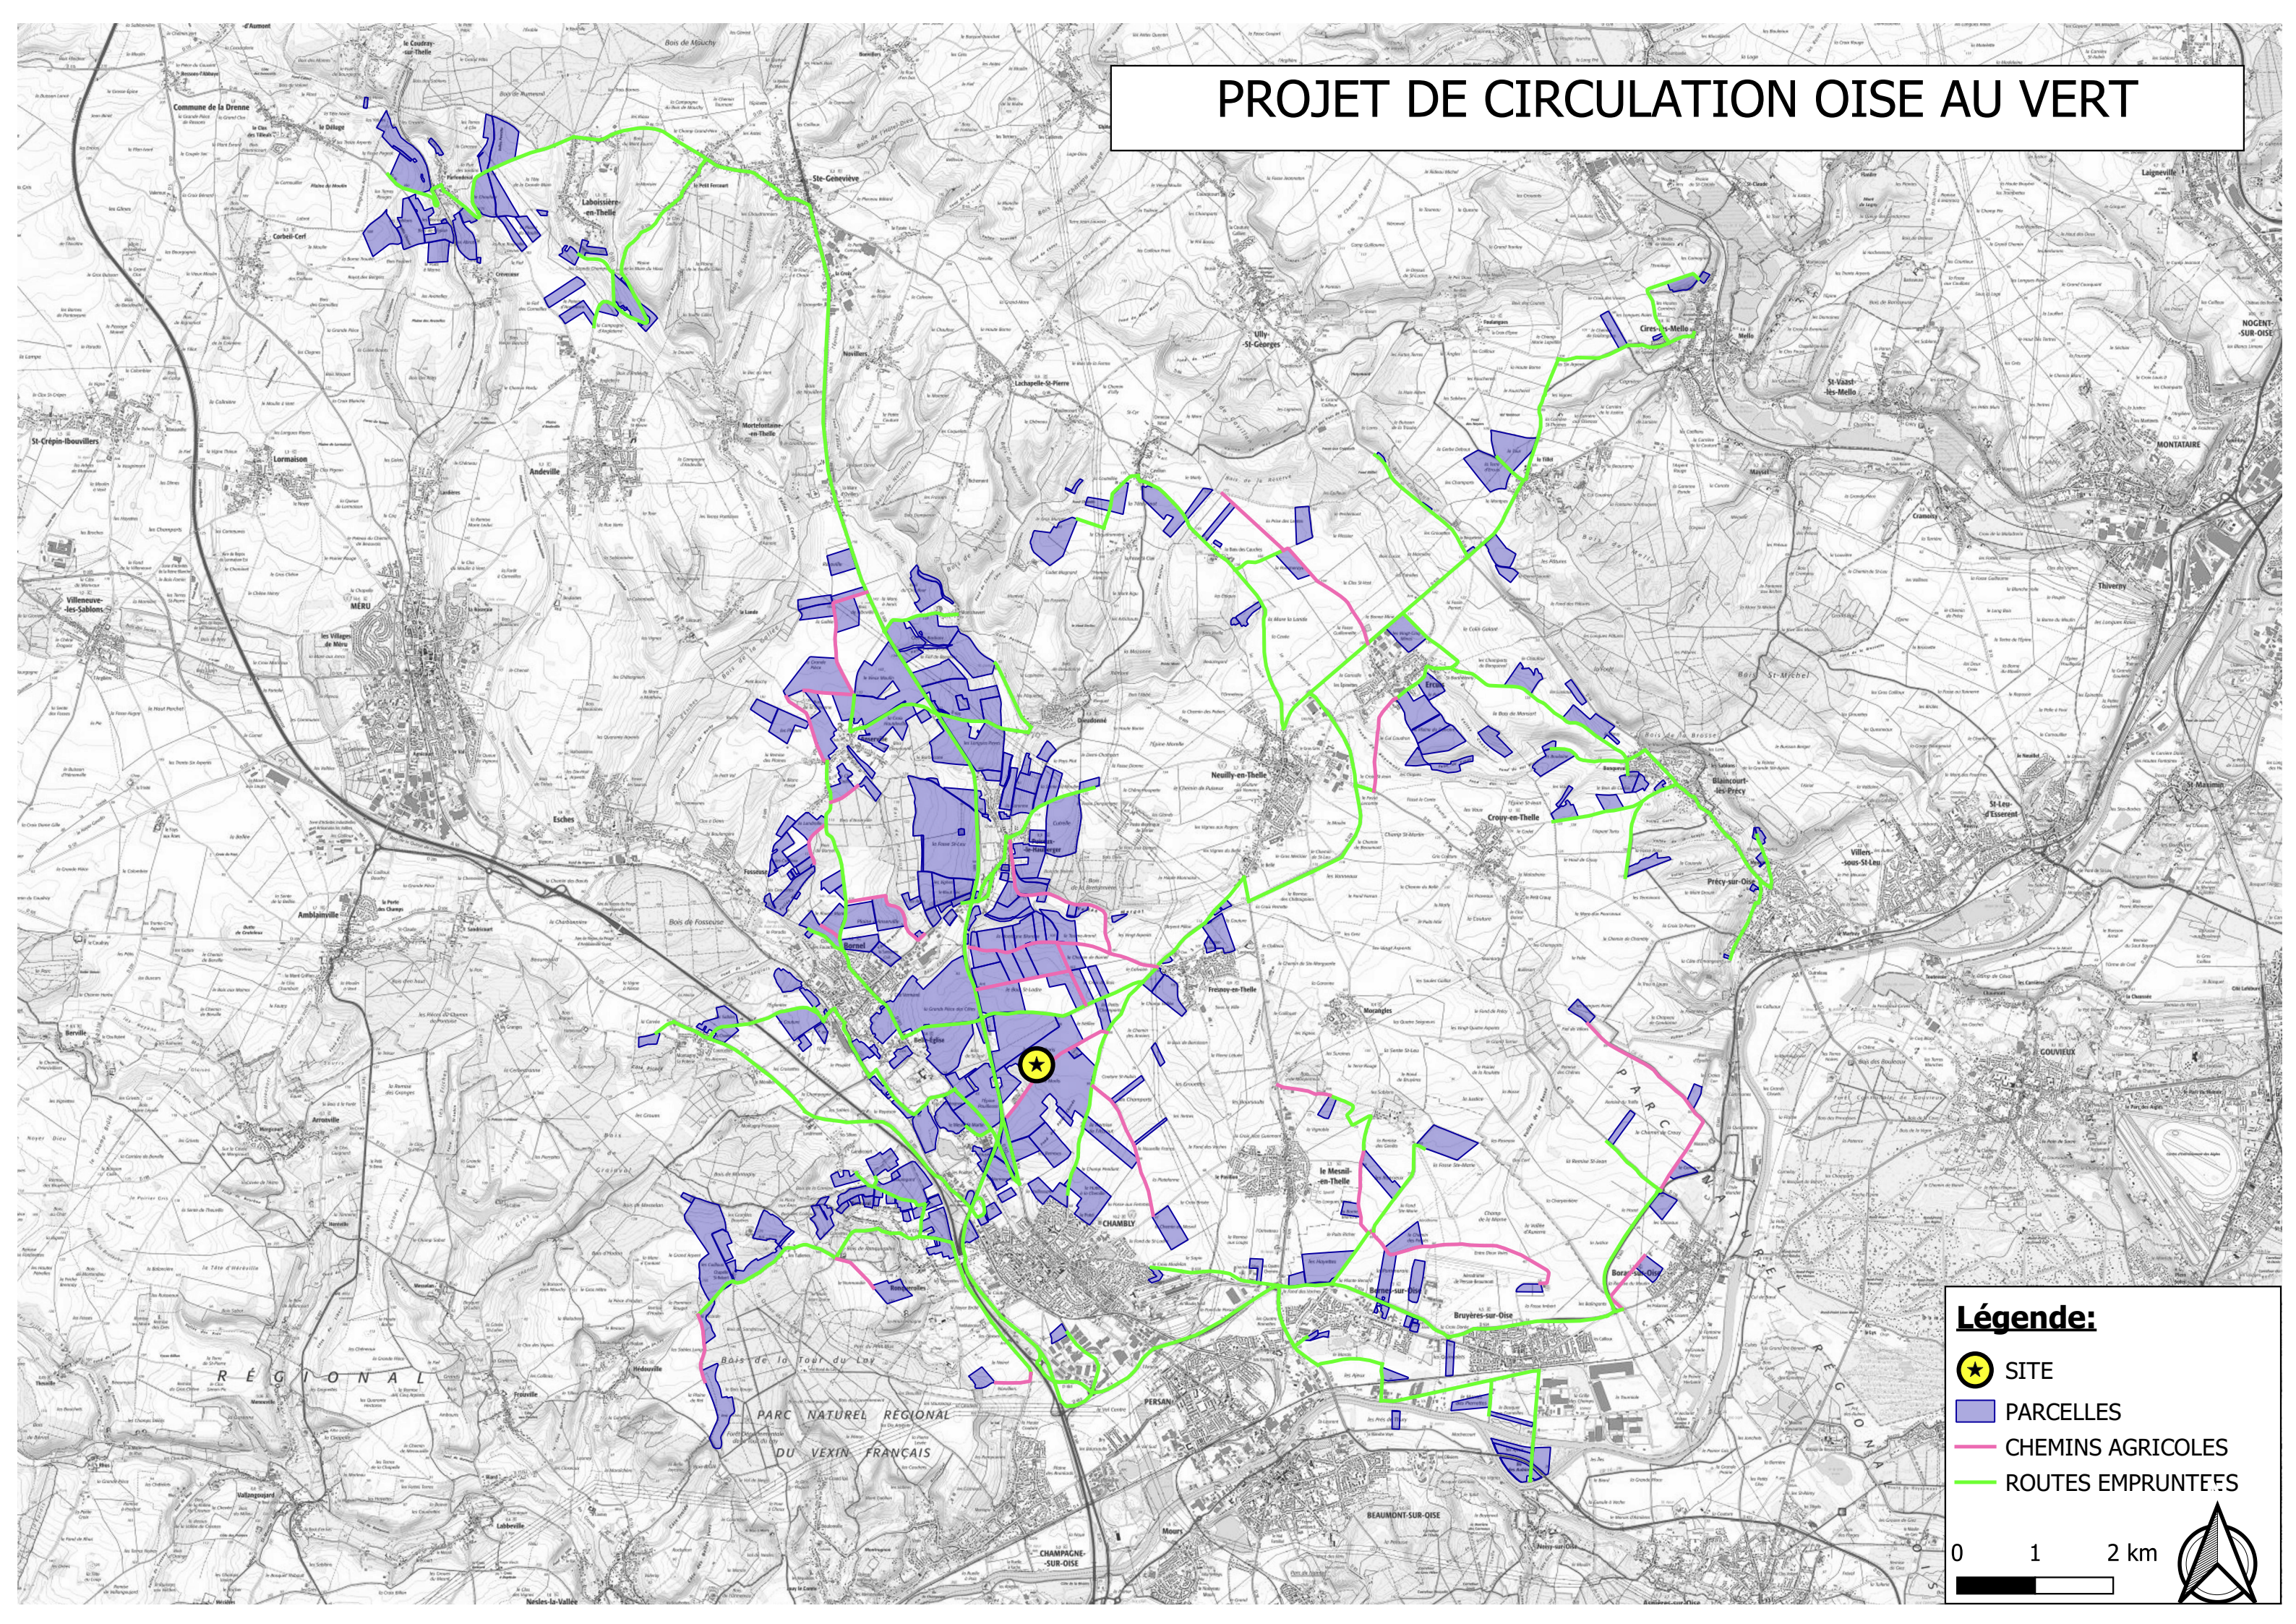

# PROJET DE CIRCULATION OISE AU VERT

## Légende:

-  SITE
-  PARCELLES
-  CHEMINS AGRICOLES
-  ROUTES EMPRUNTÉES

0 1 2 km